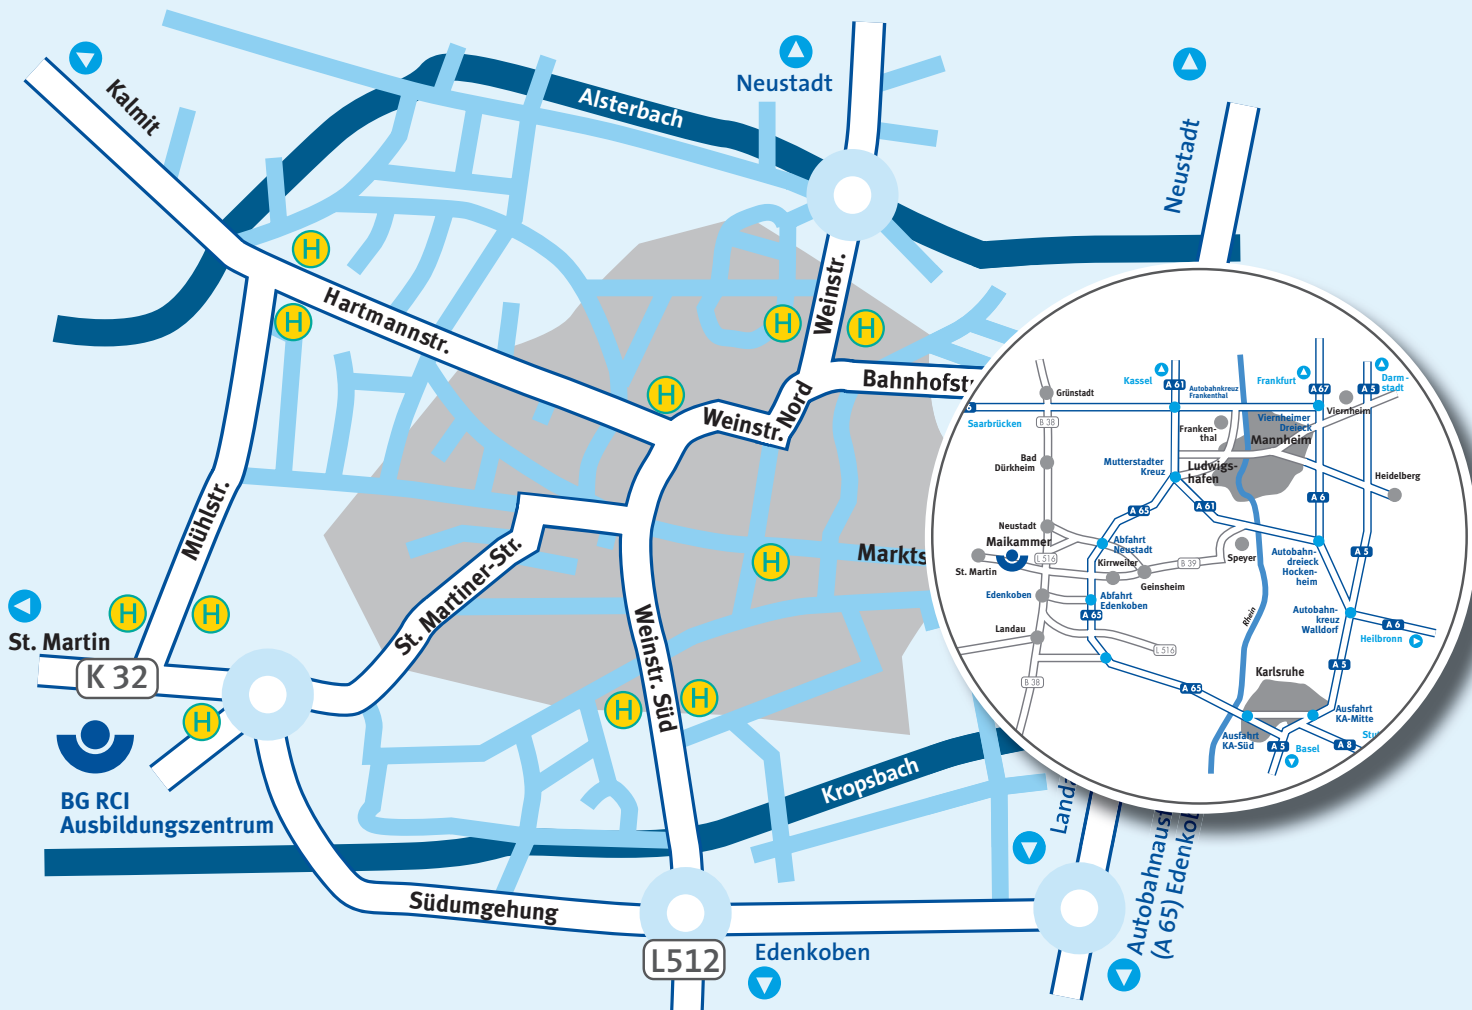

Bildungszentrum Haus Maikammer

Bildungszentrum
Haus Maikammer
Zentrum für Arbeitssicherheit
Obere Mühle 1
67487 Maikammer
Telefon: 06221 5108-27800

Anreise aus dem Norden
auf der A 61 in Richtung Neustadt/Weinstraße, am Autobahnkreuz Mutterstadt nach Neustadt auf die A 65 bis zur Autobahnausfahrt Edenkoben, rechts abbiegen in Richtung Maikammer/Edenkoben, in den folgenden zwei Kreiseln Richtung Maikammer, ab dem dritten Kreisel Richtung BG abbiegen

Anreise aus dem Süden
Abfahrt Karlsruhe-Süd, links halten, Richtung Karlsruhe, nach ca. 4 km rechts abbiegen nach Landau, beim Wörther Kreuz weiter auf die A 65 in Richtung Landau bis Autobahnausfahrt Edenkoben, links abbiegen in Richtung Maikammer/Edenkoben, in den folgenden zwei Kreiseln Richtung Maikammer, ab dem dritten Kreisel Richtung BG abbiegen